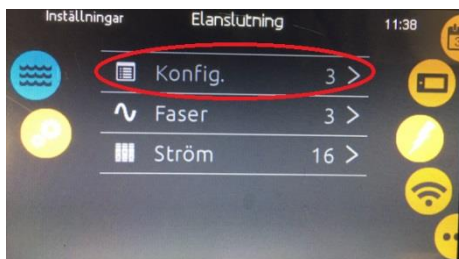

Elkonfiguration Reflection & Bay

1. Tryck på "Inställningar"

2. Välj "Elanslutning"

3. Välj "Konfig"

4. Ändra värde med pilknapparna Sedan "Bekräfta"

5. Välj "Faser"

6. Ändra värde med pilknapparna Sedan "Bekräfta"