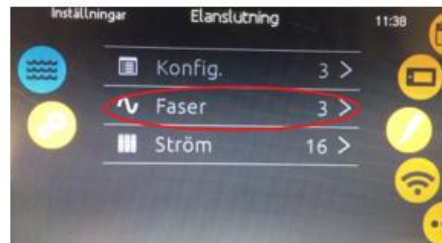

Elkonfiguration Reflection & Bay

1. Tryck på "Inställningar"

2. Välj "Elanslutning"

3. Välj "Konfig"

4. Ändra värde med pilknapparna Sedan "Bekräfta"

5. Välj "Faser"

6. Ändra värde med pilknapparna Sedan "Bekräfta"