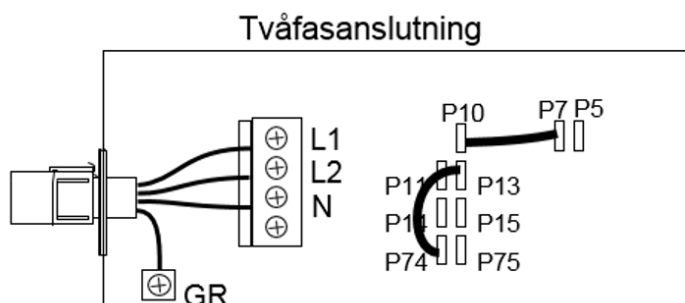

OBS!

Kontrollera först att instruktion, beskrivning och bilder överensstämmer med det spabad du ska installera.

Förändringar kan förekomma, kontrollera därför alltid instruktioner på insidan av locket till spapaket.

Folkpool rekommenderar 3 x 16A för att utnyttja hela spabadets funktioner maximalt.

OBS! Konfiguration i displayen behövs göras efter installation

Elanslutning Reflection & Bay

PJ1-kabeln ansluts till:
P7 och P10

PJ2-kabeln ansluts till:
P13 och P74

2x16A Reflection/Bay

En 4-ledare, 4x2,5mm², dras från separat säkring och jordfelsbrytare till spabadet. I anslutning till spabadet ska en arbetsbrytare monteras för att underlätta service och reparation av spabadet.

OBS! Om avståndet mellan elcentral och spabad överstiger 30m rekommenderas 4x4,0mm².

Förändringar kan förekomma, kontrollera därför instruktionerna på insidan av locket till elektronikskåpet.

OBS! Spabadet är förinställt från fabrik på 1-fas. Därför måste man bygla om enligt ovan.