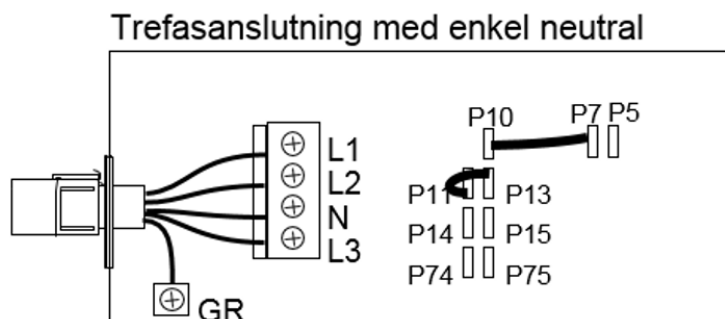

PJ2-kabeln ansluts till:
P13 och P74

2x16A Reflection/Bay

En 4-ledare, 4x2,5mm², dras från separat säkring och jordfelsbrytare till spabadet. I anslutning till spabadet ska en arbetsbrytare monteras för att underlätta service och reparation av spabadet.

OBS! Om avståndet mellan elcentral och spabad överstiger 30m rekommenderas 4x4,0mm².

Förändringar kan förekomma, kontrollera därför instruktionerna på insidan av locket till elektronikskåpet.

OBS! Spabadet är förinställt från fabrik på 1-fas. Därför måste man bygla om enligt ovan.